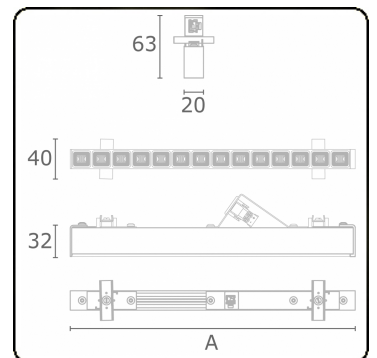

Photometric details

UGR	<19
CIE Fluxcode	99 99 100 99 81

Dimensions

A	843 mm
---	--------

Remarks

LRLB optiek - 125mA - RAL

ENERGY

Verkrijgbaar op aanvraag.