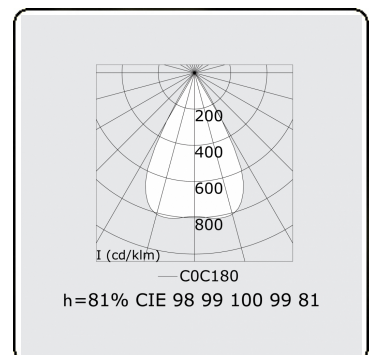

Photometric details

UGR	<19
CIE Fluxcode	99 99 100 99 81

Dimensions

A	843 mm
---	--------

Remarks

LRLB optiek - 125mA - RAL

ENERGY

Verkrijgbaar op aanvraag.