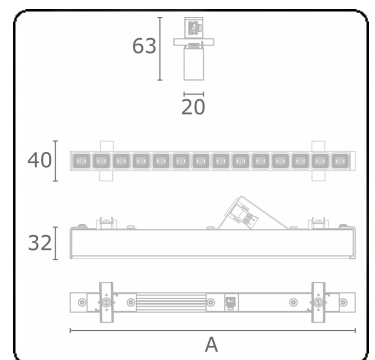

Photometric details

UGR	<19
CIE Fluxcode	99 99 100 99 81

Dimensions

A	1123 mm
---	---------

Remarks

LRLB optiek - 100mA DALI - RAL

ENERGY

Verrijgbaar op aanvraag.