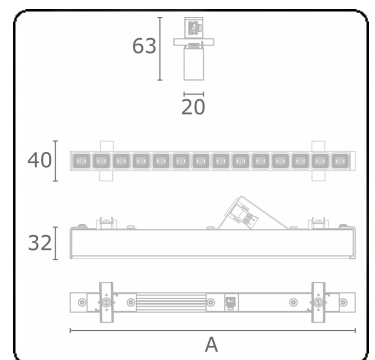

Photometric details

UGR	<19
CIE Fluxcode	99 99 100 99 81

Dimensions

A	843 mm
---	--------

Remarks

LRLB optiek - 100mA DALI - RAL

ENERGY

Verrijgbaar op aanvraag.