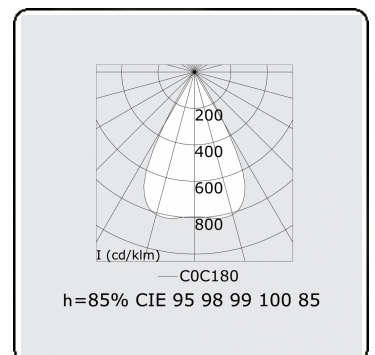

**Lichttechnische Daten**

UGR	<19
CIE Fluxcode	96 98 99 100 85

**Abmessungen**

A	1683 mm
---	---------

**Bemerkungen**

LRLW optiek - 75mA - RAL

**ENERGY**

Verrijgbaar op aanvraag.