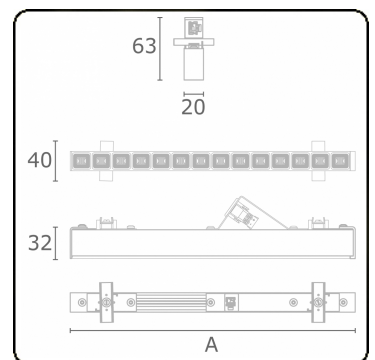

**Lichttechnische Daten**

UGR	<19
CIE Fluxcode	96 98 99 100 85

**Abmessungen**

A	1683 mm
---	---------

**Bemerkungen**

LRLW optiek - 75mA - RAL

**ENERGY**

Verrijgbaar op aanvraag.