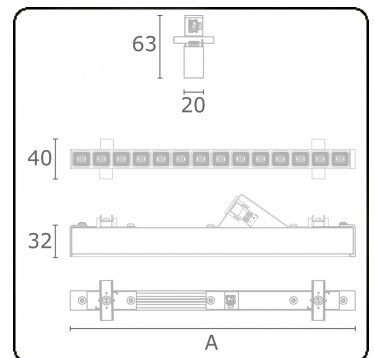

Photometric details

UGR	<19
CIE Fluxcode	96 98 99 100 85

Dimensions

A	1683 mm
---	---------

Remarks

LRLW optiek - 75mA - RAL

ENERGY

Verrijgbaar op aanvraag.