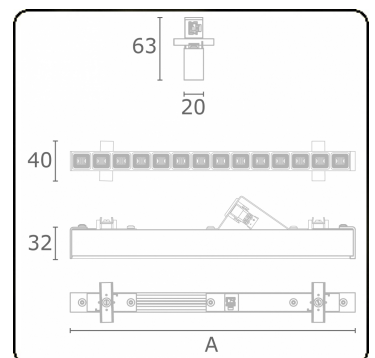

Lichttechnische gegevens

UGR	<19
CIE Fluxcode	96 98 99 100 85

Afmetingen

A	1683 mm
---	---------

Opmerkingen

LRLW optiek - 75mA - RAL

ENERG

Verkrijgbaar op aanvraag.