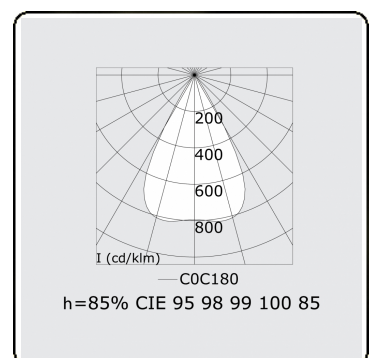

Lichttechnische gegevens

UGR	<19
CIE Fluxcode	96 98 99 100 85

Afmetingen

A	1683 mm
---	---------

Opmerkingen

LRLW optiek - 75mA - RAL

ENERG

Verkrijgbaar op aanvraag.