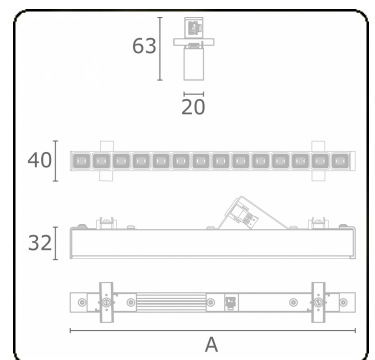

Lichttechnische Daten

UGR	<19
CIE Fluxcode	96 98 99 100 85

Abmessungen

A	1123 mm
---	---------

Bemerkungen

LRLW optiek - 75mA - RAL

ENERGY

Verrijgbaar op aanvraag.