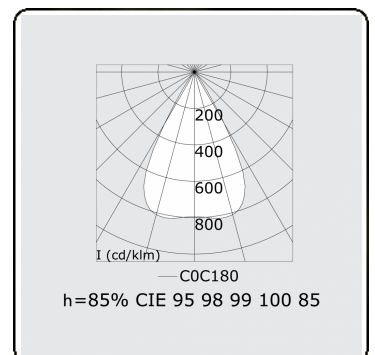

Photometric details

UGR	<19
CIE Fluxcode	96 98 99 100 85

Dimensions

A	1123 mm
---	---------

Remarks

LRLW optiek - 75mA - RAL

ENERGY

Verkrijgbaar op aanvraag.