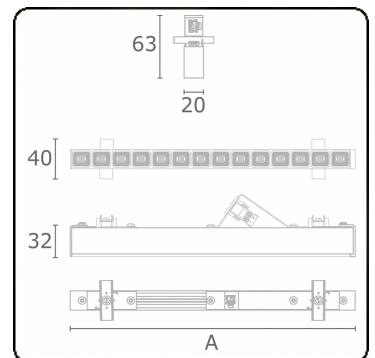

Photometric details

UGR	<19
CIE Fluxcode	96 98 99 100 85

Dimensions

A	1123 mm
---	---------

Remarks

LRLW optiek - 75mA - RAL

ENERGY

Verkrijgbaar op aanvraag.