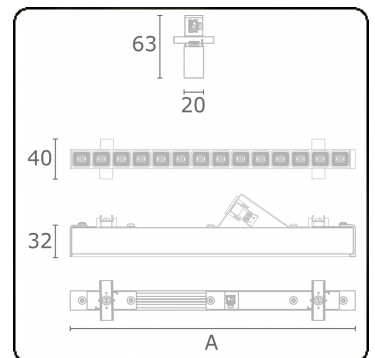

**Photometric details**

UGR	<19
CIE Fluxcode	96 98 99 100 85

**Dimensions**

A	843 mm
---	--------

**Remarks**

LRLW optiek - 75mA - RAL

**ENERGY**

Verkrijgbaar op aanvraag.