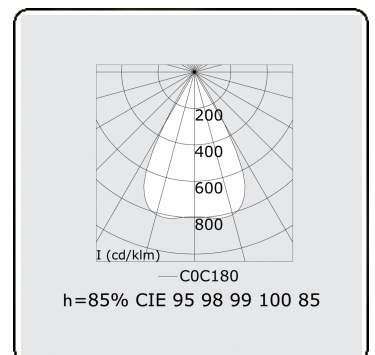

**Photometric details**

UGR	<19
CIE Fluxcode	96 98 99 100 85

**Dimensions**

A	843 mm
---	--------

**Remarks**

LRLW optiek - 75mA - RAL

**ENERGY**

Verkrijgbaar op aanvraag.