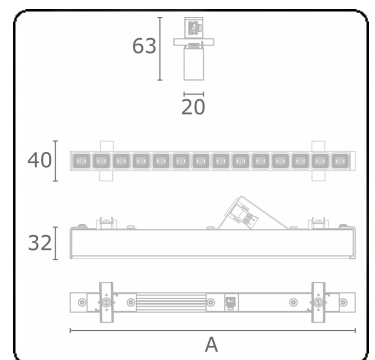

Lichttechnische Daten

UGR	<19
CIE Fluxcode	96 98 99 100 85

Abmessungen

A	843 mm
---	--------

Bemerkungen

LRLW optiek - 75mA - RAL

ENERGY

Verkrijgbaar op aanvraag.