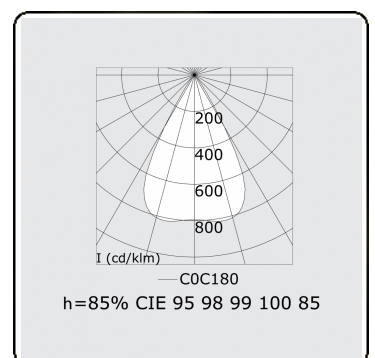

Lichttechnische gegevens

UGR	<19
CIE Fluxcode	96 98 99 100 85

Afmetingen

A	843 mm
---	--------

Opmerkingen

LRLW optiek - 75mA - RAL

ENERGY

Verrijgbaar op aanvraag.