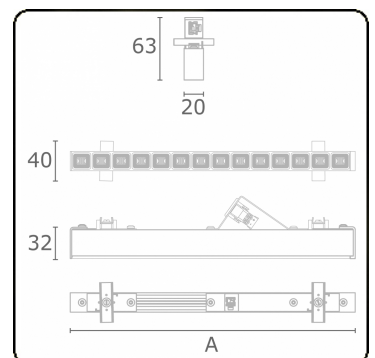

Lichttechnische gegevens

UGR	<19
CIE Fluxcode	96 98 99 100 85

Afmetingen

A	843 mm
---	--------

Opmerkingen

LRLW optiek - 75mA - RAL

ENERGY

Verrijgbaar op aanvraag.