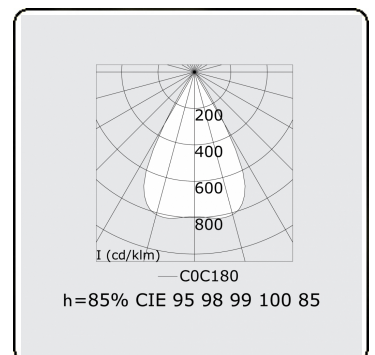

Lichttechnische Daten

UGR	<19
CIE Fluxcode	96 98 99 100 85

Abmessungen

A	563 mm
---	--------

Bemerkungen

LRLW optiek - 75mA - RAL

ENERGY

Verrijgbaar op aanvraag.
Disponible sur demande.
Available on request.
Auf Anfrage.