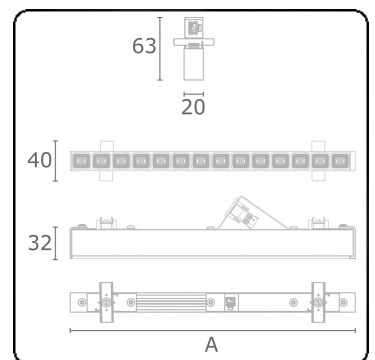

Lichttechnische Daten

UGR	<19
CIE Fluxcode	96 98 99 100 85

Abmessungen

A	563 mm
---	--------

Bemerkungen

LRLW optiek - 75mA - RAL

ENERGY

Verrijgbaar op aanvraag.
Disponible sur demande.
Available on request.
Auf Anfrage.