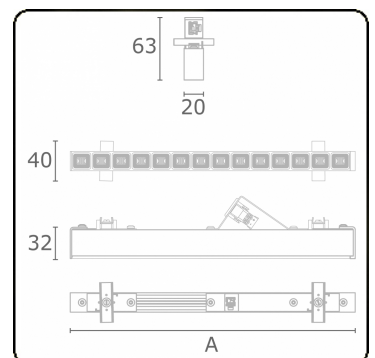

**Lichttechnische Daten**

UGR	<19
CIE Fluxcode	96 98 99 100 85

**Abmessungen**

A	563 mm
---	--------

**Bemerkungen**

LRLW optiek - 75mA - RAL

**ENERGY**

Verrijgbaar op aanvraag.