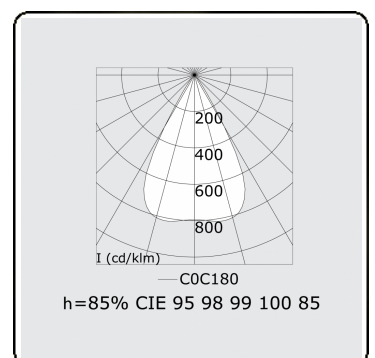

**Lichttechnische Daten**

UGR	<19
CIE Fluxcode	96 98 99 100 85

**Abmessungen**

A	563 mm
---	--------

**Bemerkungen**

LRLW optiek - 75mA - RAL

**ENERGY**

Verrijgbaar op aanvraag.