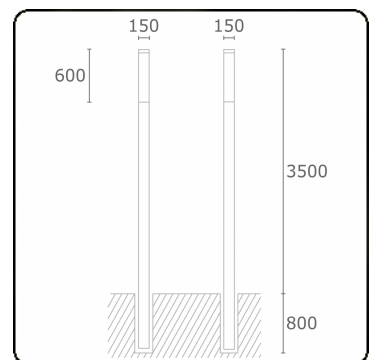

Kubik T3
35.06304-9910

Armatuurgegevens

Montage	Grond
Lichtuittreding	Diffus
Afscherming	Opale plexi
Beschermingsgraad	IP 65
Behuizing	Aluminium
Afwerking	RAL 9016 verkeerswit structuur
Keurmerken	CE, ISO 9001

Elektrische Gegevens

Veiligheidsklasse	I
Voeding	230V
Voorschakelapparaat	Stroomvoeding

Lampgegevens

Lamptype	LED 4000K
Wattage	39,2W
Bruto lichtstroom	7670
Armatuur vermogen	43W
Aantal	1
Levensduur LED module	L80/B10 > 72000h
Kleurtolerantie	MacAdam 3
CRI	>80

Lichttechnische gegevens

CIE Fluxcode	13 37 67 50 57

Opmerkingen

inclusief aansluitdeur met zekering

ENERGY

Verrijgbaar op aanvraag.

Disponible sur demande.

Available on request.

Auf Anfrage.

WXYZ
kWh/1000h

MULTILINE®

2019/2015