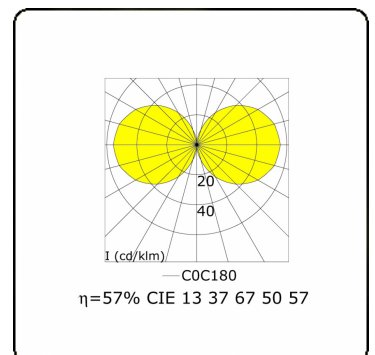

Kubik T3
35.06304-9906

Armaturegegevens

Montage	Grond
Lichtuittreding	Diffus
Afscherming	Opale plexi
Beschermingsgraad	IP 65
Behuizing	Aluminium
Afwerking	RAL 9006 blank aluminiumkleurig structuur
Keurmerken	CE, ISO 9001

Elektrische Gegevens

Veiligheidsklasse	I
Voeding	230V
Voorschakelapparaat	Stroomvoeding

Lampgegevens

Lamptype	LED 4000K
Wattage	39,2W
Bruto lichtstroom	7670
Armatuur vermogen	43W
Aantal	1
Levensduur LED module	L80/B10 > 72000h
Kleurtolerantie	MacAdam 3
CRI	>80

Lichttechnische gegevens

CIE Fluxcode	13 37 67 50 57

Opmerkingen

inclusief aansluitdeur met zekering

ENERGY

A
Verkrijgbaar op aanvraag.
B
Disponible sur demande.
C
D
Available on request.
E
Auf Anfrage.
F
G

WXYZ
kWh/1000h

MULTILINE® 2019/2015