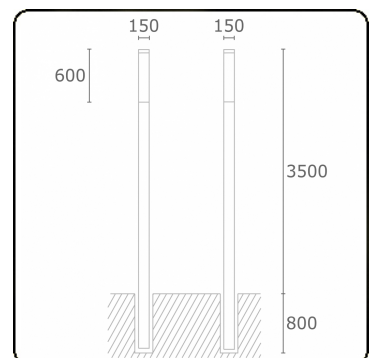

Kubik T3
35.06304-9906

Armaturegegevens

Montage	Grond
Lichtuittreding	Diffus
Afscherming	Opale plexi
Beschermingsgraad	IP 65
Behuizing	Aluminium
Afwerking	RAL 9006 blank aluminiumkleurig structuur
Keurmerken	CE, ISO 9001

Elektrische Gegevens

Veiligheidsklasse	I
Voeding	230V
Voorschakelapparaat	Stroomvoeding

Lampgegevens

Lamptype	LED 4000K
Wattage	39,2W
Bruto lichtstroom	7670
Armatuur vermogen	43W
Aantal	1
Levensduur LED module	L80/B10 > 72000h
Kleurtolerantie	MacAdam 3
CRI	>80

Lichttechnische gegevens

CIE Fluxcode	13 37 67 50 57

Opmerkingen

inclusief aansluitdeur met zekering

ENERGY

A
Verkrijgbaar op aanvraag.
B
Disponible sur demande.
C
D
Available on request.
E
Auf Anfrage.
F
G

WXYZ
kWh/1000h

MULTILINE® 2019/2015