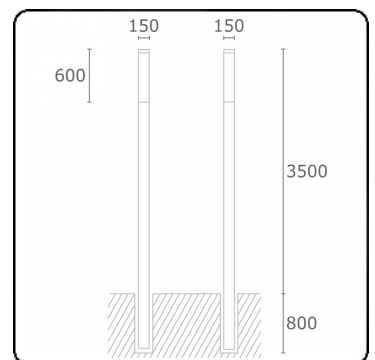

Kubik T3
35.06303-9905

Armatuurgegevens

Montage	Grond
Lichtuittreding	Diffus
Afscherming	Opale plexi
Beschermingsgraad	IP 65
Behuizing	Aluminium
Afwerking	RAL 9011 grafietzwart structuur
Keurmerken	CE, ISO 9001

Elektrische Gegevens

Veiligheidsklasse	I
Voeding	230V
Voorschakelapparaat	Stroomvoeding

Lampgegevens

Lamptype	LED 3000K
Wattage	39,2W
Bruto lichtstroom	7560
Armatuur vermogen	42,8W
Aantal	1
Levensduur LED module	L80/B10 > 72000h
Kleurtolerantie	MacAdam 3
CRI	>80

Lichttechnische gegevens

CIE Fluxcode	137 37 67 50 57

Opmerkingen

inclusief aansluitdeur met zekering

ENERGY

Verrijgbaar op aanvraag.

Disponible sur demande.

Available on request.

Auf Anfrage.

WXYZ
kWh/1000h

MULTILINE®

2019/2015