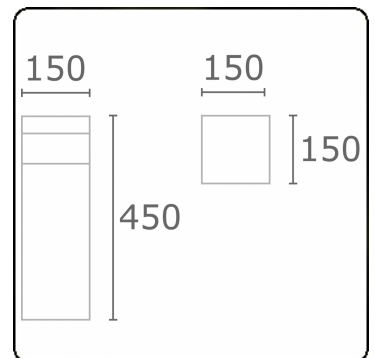

Kubik T2
35.06204-9910

Armatuurgegevens

Montage	Grond
Lichtuittreding	Diffus
Afscherming	Opale plexi
Beschermingsgraad	IP 65
Behuizing	Aluminium
Afwerking	RAL 9016 verkeerswit structuur
Keurmerken	CE, ISO 9001

Elektrische Gegevens

Veiligheidsklasse	I
Voeding	230V
Voorschakelapparaat	Stroomvoeding

Lampgegevens

Lamptype	LED 4000K
Wattage	8W
Bruto lichtstroom	1420
Armatuur vermogen	8,8W
Aantal	1
Levensduur LED module	L80/B10 > 72000h
Kleurtolerantie	MacAdam 3
CRI	>80

Lichttechnische gegevens

CIE Fluxcode	13 37 67 50 51

ENERGY

Verkrijgbaar op aanvraag.

Disponible sur demande.

Available on request.

Auf Anfrage.

WXYZ
kWh/1000h

MULTILINE®

2019/2015