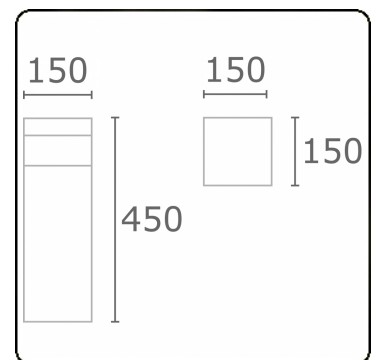

Kubik T2
35.06203-9910

Armatuurgegevens

Montage	Grond
Lichtuittreding	Diffus
Afscherming	Opale plexi
Beschermingsgraad	IP 65
Behuizing	Aluminium
Afwerking	RAL 9016 verkeerswit structuur
Keurmerken	CE, ISO 9001

Elektrische Gegevens

Veiligheidsklasse	I
Voeding	230V
Voorschakelapparaat	Stroomvoeding

Lampgegevens

Lamptype	LED 3000K
Wattage	8W
Bruto lichtstroom	1440
Armatuur vermogen	8,5W
Aantal	1
Levensduur LED module	L80/B10 > 72000h
Kleurtolerantie	MacAdam 3
CRI	>80

Lichttechnische gegevens

CIE Fluxcode	13 37 67 50 51

ENERGY

Verrijgbaar op aanvraag.

Disponible sur demande.

Available on request.

Auf Anfrage.

WXYZ
kWh/1000h

MULTILINE®

2019/2015