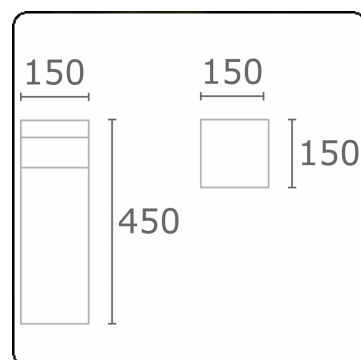

Kubik T2
35.06203-9906

Armaturegegevens

Montage	Grond
Lichtuittreding	Diffus
Afscherming	Opale plexi
Beschermingsgraad	IP 65
Behuizing	Aluminium
Afwerking	RAL 9006 blank aluminiumkleurig structuur
Keurmerken	CE, ISO 9001

Elektrische Gegevens

Veiligheidsklasse	I
Voeding	230V
Voorschakelapparaat	Stroomvoeding

Lampgegevens

Lamptype	LED 3000K
Wattage	8W
Bruto lichtstroom	1380
Armatuur vermogen	8,8W
Aantal	1
Levensduur LED module	L80/B10 > 72000h
Kleurtolerantie	MacAdam 3
CRI	>80

Lichttechnische gegevens

CIE Fluxcode	13 37 67 50 51

ENERGY

A
Verkrijgbaar op aanvraag.
B
Disponible sur demande.
C
D
Available on request.
E
F
Auf Anfrage.
G

WXYZ
kWh/1000h

MULTILINE® 2019/2015