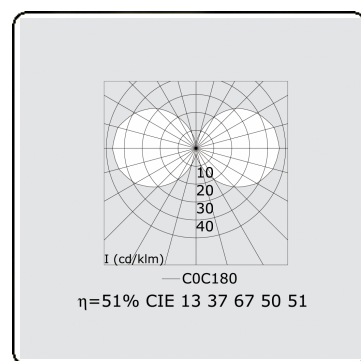

Kubik T2
35.06203-9906

Armaturegegevens

Montage	Grond
Lichtuittreding	Diffus
Afscherming	Opale plexi
Beschermingsgraad	IP 65
Behuizing	Aluminium
Afwerking	RAL 9006 blank aluminiumkleurig structuur
Keurmerken	CE, ISO 9001

Elektrische Gegevens

Veiligheidsklasse	I
Voeding	230V
Voorschakelapparaat	Stroomvoeding

Lampgegevens

Lamptype	LED 3000K
Wattage	8W
Bruto lichtstroom	1380
Armatuur vermogen	8,8W
Aantal	1
Levensduur LED module	L80/B10 > 72000h
Kleurtolerantie	MacAdam 3
CRI	>80

Lichttechnische gegevens

CIE Fluxcode	13 37 67 50 51

ENERGY

A
Verkrijgbaar op aanvraag.
B
Disponible sur demande.
C
D
Available on request.
E
F
Auf Anfrage.
G

WXYZ
kWh/1000h

MULTILINE® 2019/2015