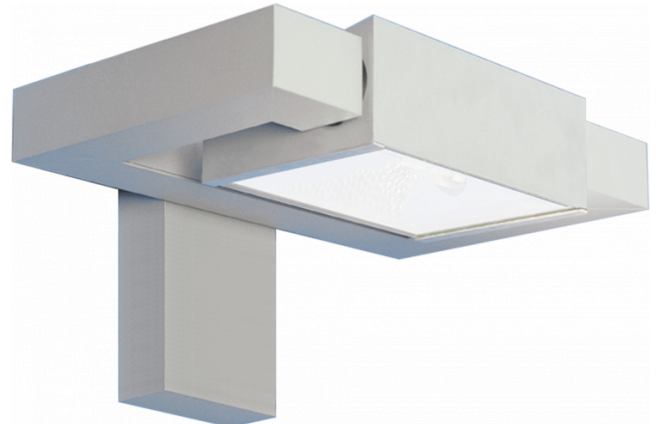

Vivace 7.2
35.23793-9910

Leuchtdaten

Montage	Wand
Lichtaustritt	Direkt oder Indirekt
Leuchten Abdeckung	Glas
Schutzgrad	IP 54
Gehäuse	Aluminium
Verarbeitung	RAL 9016 verkehrsweiss struktur
Prüfzeichen	CE, ISO 9001

Elektrische Eigenschaften

Schutzklasse	I
Einspeisung	230V
Vorschaltgerät	EVG

Lampeneigenschaften

Lamptyp	LED 3000K
Wattleistung	24W
Brutto Lichtstrom	2440
Lichtleistung Leuchte	29W
Anzahl	1
Lebensdauer LED Modul	L80/B10 = 50000h
Farbtoleranz	MacAdam 3
CRI	85