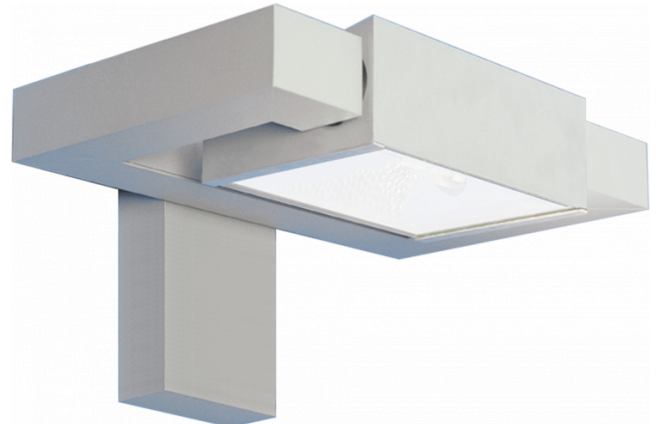

Vivace 7.2
35.23793-9905

Leuchtdaten

Montage	Wand
Lichtaustritt	Direkt oder Indirekt
Leuchten Abdeckung	Glas
Schutzgrad	IP 54
Gehäuse	Aluminium
Verarbeitung	RAL 9011 graphitschwarz struktur
Prüfzeichen	CE, ISO 9001

Elektrische Eigenschaften

Schutzklasse	I
Einspeisung	230V
Vorschaltgerät	EVG

Lampeneigenschaften

Lamptyp	LED 3000K
Wattleistung	24W
Brutto Lichtstrom	2440
Lichtleistung Leuchte	29W
Anzahl	1
Lebensdauer LED Modul	L80/B10 = 50000h
Farbtoleranz	MacAdam 3
CRI	85