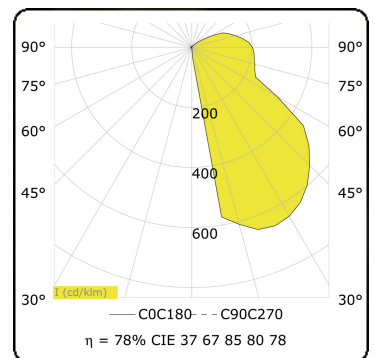

**Lichttechnische Daten**

CIE Fluxcode	37 67 85 80 78
--------------	----------------

**Bemerkungen**

Tarres-1 600mm - Lichtausstrahlung in einer Richtung (einzel Reflektor)

Diese Leuchte enthält eingebaute LED-Lampen.