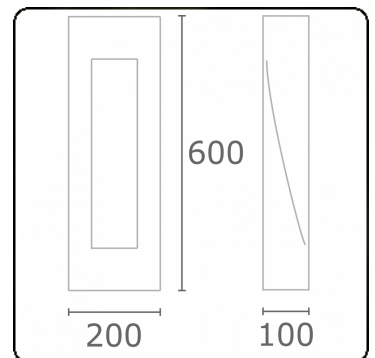

Tarres-1  
35.65219-9906

**Leuchtendaten**

Montage	Boden
Lichtaustritt	Direkt
Leuchten Abdeckung	Glas
Schutzgrad	IP 65
Gehäuse	Aluminium
Verarbeitung	RAL 9006 weissaluminium struktur
Prüfzeichen	CE, ISO 9001

**Lichttechnische Daten**

CIE Fluxcode	37 67 85 80 78
--------------	----------------

**Bemerkungen**

Tarres-1 600mm - Lichtausstrahlung in einer Richtung (einzel Reflektor)

Diese Leuchte enthält eingebaute LED-Lampen.