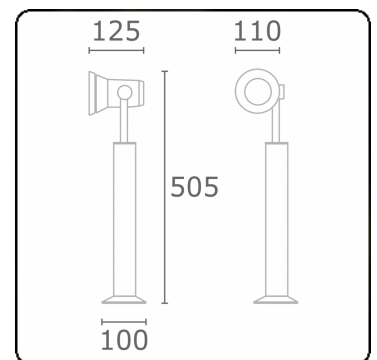

Spy-1 - voet - hoogte 450mm
35.11158-9910

Armatuurgegevens

Montage	Grond
Lichtuittreding	Spot
Afscherming	Glas
Beschermingsgraad	IP 54
Behuizing	Aluminium
Afwerking	RAL 9016 verkeerswit structuur
Keurmerken	CE, ISO 9001

Elektrische Gegevens

Veiligheidsklasse	I
Voeding	230V
Voorschakelapparaat	Stroomvoeding

Lampgegevens

Lamptype	LED 4000K 8°
Wattage	3x1W
Bruto lichtstroom	399
Armatuur vermogen	4,2W
Aantal	1
Levensduur LED module	L70/B50 > 60000h
Kleurtolerantie	MacAdam 3
CRI	80

Lichttechnische gegevens

CIE Fluxcode	95 97 99 100 75

ENERGY

Verkrijgbaar op aanvraag.

Disponible sur demande.

Available on request.

Auf Anfrage.

WXYZ
kWh/1000h

MULTILINE®

2019/2015