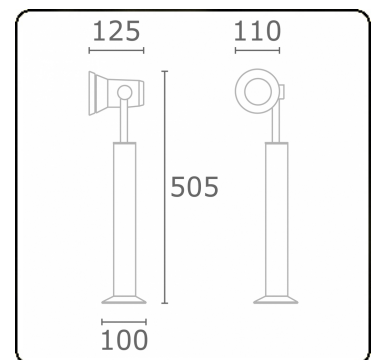

Spy-1 - Fuß - Höhe 450mm
35.11157-9910

Leuchtendaten

Montage	Boden
Lichtaustritt	Spot
Leuchten Abdeckung	Glas
Schutzgrad	IP 54
Gehäuse	Aluminium
Verarbeitung	RAL 9016 verkehrsweiss struktur
Prüfzeichen	CE, ISO 9001

Elektrische Eigenschaften

Schutzklasse	I
Einspeisung	230V
Vorschaltgerät	Treiber/Stromgesteuert

Lampeneigenschaften

Lamptyp	LED 3000K 32°
Wattleistung	3x1W
Brutto Lichtstrom	378
Lichtleistung Leuchte	4,2W
Anzahl	1
Lebensdauer LED Modul	L70/B50 > 60000h
Farbtoleranz	MacAdam 3
CRI	80

Lichttechnische Daten

CIE Fluxcode	96 99 100 100 73

ENERGY

Verrijgbaar op aanvraag.

Disponible sur demande.

Available on request.

Auf Anfrage.

WXYZ
kWh/1000h

MULTILINE®

2019/2015