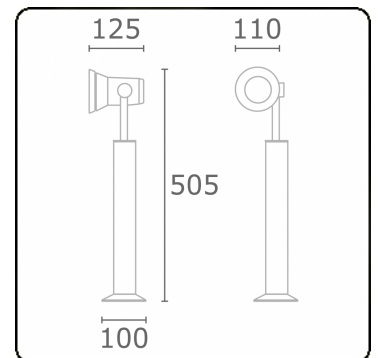

Spy-1 - support - hauteur 450mm
35.11157-9910

Caractéristiques de l'armature

Montage	Fond
Diffusion lumineuse	Spot
Couverture pour armatures	Verre
Degré de protection	IP 54
Matériel	Aluminium
Finition	RAL 9016 blanc signalisation texturé
Certifications	CE, ISO 9001

Caractéristiques électriques

Classe électrique	I
Alimentation	230V
Ballast	Alimentation par le courant

Caractéristiques des lampes

Type de lampe	LED 3000K 32°
Wattage	3x1W
Flux lumineux brut	378
Luminaire puissance	4,2W
Nombre	1
Durée de vie module LED	L70/B50 > 60000h
Tolérance de couleur	MacAdam 3
CRI	80

Caractéristiques photométriques

Code flux CIE	96 99 100 100 73

ENERGY

Verrijgbaar op aanvraag.

Disponibile sur demande.

Available on request.

Auf Anfrage.

WXYZ
kWh/1000h

MULTILINE®

2019/2015