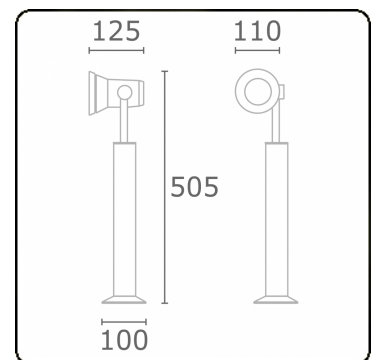

Spy-1 - voet - hoogte 450mm
35.11157-9910

Armatuurgegevens

Montage	Grond
Lichtuittreding	Spot
Afscherming	Glas
Beschermingsgraad	IP 54
Behuizing	Aluminium
Afwerking	RAL 9016 verkeerswit structuur
Keurmerken	CE, ISO 9001

Elektrische Gegevens

Veiligheidsklasse	I
Voeding	230V
Voorschakelapparaat	Stroomvoeding

Lampgegevens

Lamptype	LED 3000K 32°
Wattage	3x1W
Bruto lichtstroom	378
Armatuur vermogen	4,2W
Aantal	1
Levensduur LED module	L70/B50 > 60000h
Kleurtolerantie	MacAdam 3
CRI	80

Lichttechnische gegevens

CIE Fluxcode	96 99 100 100 73

ENERGY

A
Verkrijgbaar op aanvraag.
B
Disponible sur demande.
C
D
Available on request.
E
F
Auf Anfrage.
G

WXYZ
kWh/1000h

MULTILINE® 2019/2015