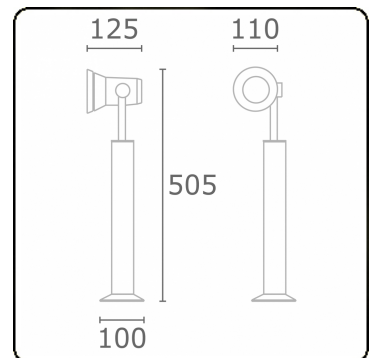

Spy-1 - support - hauteur 450mm
35.11150-9910

Caractéristiques de l'armature

Montage	Fond
Diffusion lumineuse	Spot
Couverture pour armatures	Verre
Degré de protection	IP 54
Matériel	Aluminium
Finition	RAL 9016 blanc signalisation texturé
Certifications	CE, ISO 9001

Caractéristiques électriques

Classe électrique	I
Alimentation	230V

Caractéristiques des lampes

Type de lampe	LED MR16
Wattage	-
Soquet	GU10
Nombre	1

ENERGY

Verrijgbaar op aanvraag.

Disponible sur demande.

Available on request.