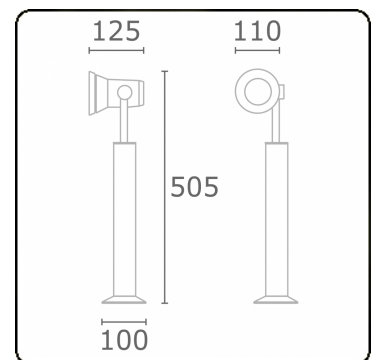

Spy-1 - Fuß - Höhe 450mm
35.11158-9906

Leuchtendaten

Montage	Boden
Lichtaustritt	Spot
Leuchten Abdeckung	Glas
Schutzgrad	IP 54
Gehäuse	Aluminium
Verarbeitung	RAL 9006 weissaluminium struktur
Prüfzeichen	CE, ISO 9001

Elektrische Eigenschaften

Schutzklasse	I
Einspeisung	230V
Vorschaltgerät	Treiber/Stromgesteuert

Lampeneigenschaften

Lamptyp	LED 4000K 8°
Wattleistung	3x1W
Brutto Lichtstrom	399
Lichtleistung Leuchte	4,2W
Anzahl	1
Lebensdauer LED Modul	L70/B50 > 60000h
Farbtoleranz	MacAdam 3
CRI	80

Lichttechnische Daten

CIE Fluxcode	95 97 99 100 75

ENERGY

Verrijgbaar op aanvraag.

Disponible sur demande.

Available on request.

Auf Anfrage.

WXYZ
kWh/1000h

MULTILINE®

2019/2015