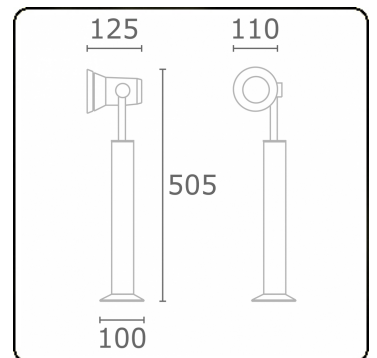

Spy-1 - Fuß - Höhe 450mm
35.11157-9906

Leuchtendaten

Montage	Boden
Lichtaustritt	Spot
Leuchten Abdeckung	Glas
Schutzgrad	IP 54
Gehäuse	Aluminium
Verarbeitung	RAL 9006 weissaluminium struktur
Prüfzeichen	CE, ISO 9001

Elektrische Eigenschaften

Schutzklasse	I
Einspeisung	230V
Vorschaltgerät	Treiber/Stromgesteuert

Lampeneigenschaften

Lamptyp	LED 3000K 32°
Wattleistung	3x1W
Brutto Lichtstrom	378
Lichtleistung Leuchte	4,2W
Anzahl	1
Lebensdauer LED Modul	L70/B50 > 60000h
Farbtoleranz	MacAdam 3
CRI	80

Lichttechnische Daten

CIE Fluxcode	96 99 100 100 73

ENERGY

Verrijgbaar op aanvraag.

Disponible sur demande.

Available on request.

Auf Anfrage.

WXYZ
kWh/1000h

MULTILINE®

2019/2015