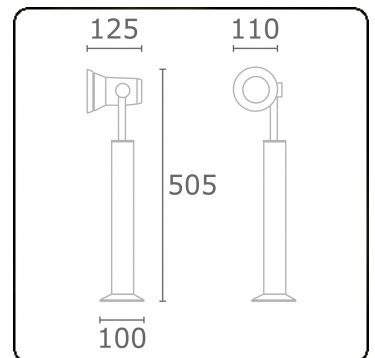

Spy-1 - Fuß - Höhe 450mm
35.11150-9906

Leuchtendaten

Montage	Boden
Lichtaustritt	Spot
Leuchten Abdeckung	Glas
Schutzgrad	IP 54
Gehäuse	Aluminium
Verarbeitung	RAL 9006 weissaluminium struktur
Prüfzeichen	CE, ISO 9001

Elektrische Eigenschaften

Schutzklasse	I
Einspeisung	230V

Lampeneigenschaften

Lamptyp	LED MR16
Wattleistung	-
Fassung	GU10
Anzahl	1

Diese Leuchte ist geeignet für Leuchtmittel der Energieklassen:

MULTILINE®