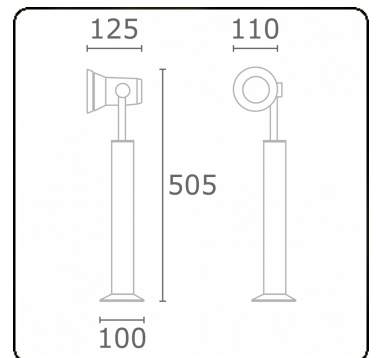

Spy-1 - support - hauteur 450mm
35.11150-9906

Caractéristiques de l'armature

Montage	Fond
Diffusion lumineuse	Spot
Couverture pour armatures	Verre
Degré de protection	IP 54
Matériel	Aluminium
Finition	RAL 9006 aluminium blanc texturé
Certifications	CE, ISO 9001

Caractéristiques électriques

Classe électrique	I
Alimentation	230V

Caractéristiques des lampes

Type de lampe	LED MR16
Wattage	-
Soquet	GU10
Nombre	1

 Ce luminaire est compatible avec des ampoules des classes énergétiques: