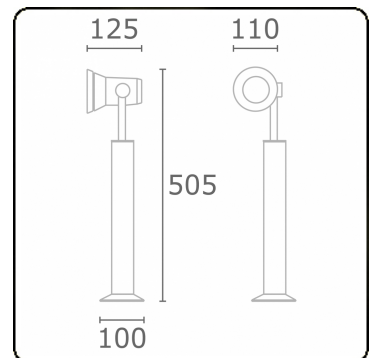

Spy-1 - support - hauteur 450mm  
35.11150-9906

**Caractéristiques de l'armature**

Montage	Fond
Diffusion lumineuse	Spot
Couverture pour armatures	Verre
Degré de protection	IP 54
Matériel	Aluminium
Finition	RAL 9006 aluminium blanc texturé
Certifications	CE, ISO 9001

**Caractéristiques électriques**

Classe électrique	I
Alimentation	230V

**Caractéristiques des lampes**

Type de lampe	LED MR16
Wattage	-
Soquet	GU10
Nombre	1

Ce luminaire est compatible avec des ampoules des classes énergétiques: