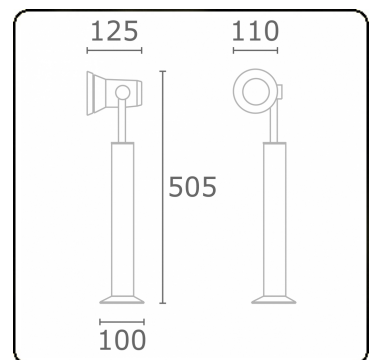

Spy-1 - voet - hoogte 450mm
35.11150-9906

Armatuurgegevens

Montage	Grond
Lichtuittreding	Spot
Afscherming	Glas
Beschermingsgraad	IP 54
Behuizing	Aluminium
Afwerking	RAL 9006 blank aluminiumkleurig structuur
Keurmerken	CE, ISO 9001

Elektrische Gegevens

Veiligheidsklasse	I
Voeding	230V

Lampgegevens

Lamptype	LED MR16
Wattage	-
Fitting	GU10
Aantal	1

In deze armatuur passen lampen van energieklassen:

MULTILINE® 35.11150-9906 874/2012