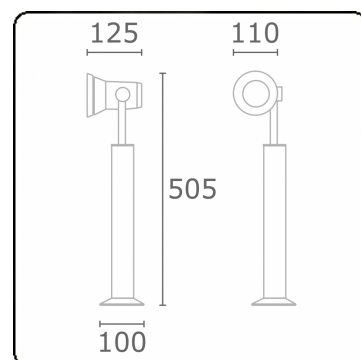

Spy-1 - support - hauteur 450mm
35.11150-9905

Caractéristiques de l'armature

Montage	Fond
Diffusion lumineuse	Spot
Couverture pour armatures	Verre
Degré de protection	IP 54
Matériel	Aluminium
Finition	RAL 9011 noir graphite texturé
Certifications	CE, ISO 9001

Caractéristiques électriques

Classe électrique	I
Alimentation	230V

Caractéristiques des lampes

Type de lampe	LED MR16
Wattage	-
Soquet	GU10
Nombre	1

ENERGY  

Verrijgbaar op aanvraag.

Disponible sur demande.