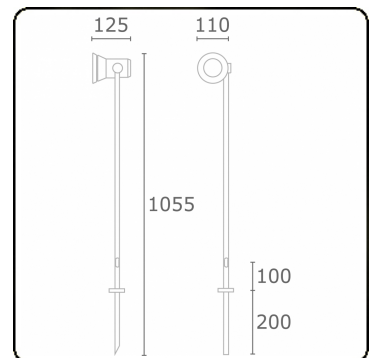

Spy-1 - piquet - hauteur 1000mm
35.11120-9910

Caractéristiques de l'armature

Montage	Fond
Diffusion lumineuse	Spot
Couverture pour armatures	Verre
Degré de protection	IP 54
Matériel	Aluminium
Finition	RAL 9016 blanc signalisation texturé
Certifications	CE, ISO 9001

Caractéristiques électriques

Classe électrique	I
Alimentation	230V

Caractéristiques des lampes

Type de lampe	LED MR16
Wattage	-
Soquet	GU10
Nombre	1

ENERGY

Verrijgbaar op aanvraag.

Disponibile sur demande.

Available on request.