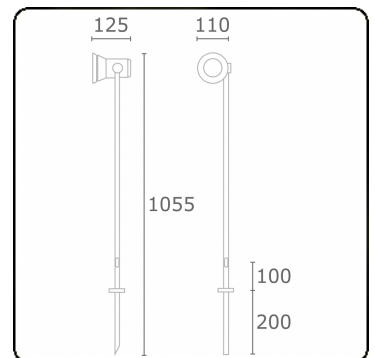

Spy-1 - spie - hoogte 1000mm
35.11120-9910

Armatuurgegevens

Montage	Grond
Lichtuittreding	Spot
Afscherming	Glas
Beschermingsgraad	IP 54
Behuizing	Aluminium
Afwerking	RAL 9016 verkeerswit structuur
Keurmerken	CE, ISO 9001

Elektrische Gegevens

Veiligheidsklasse	I
Voeding	230V

Lampgegevens

Lamptype	LED MR16
Wattage	-
Fitting	GU10
Aantal	1

ENERGY

Verkrijgbaar op aanvraag.

Disponible sur demande.

Available on request.