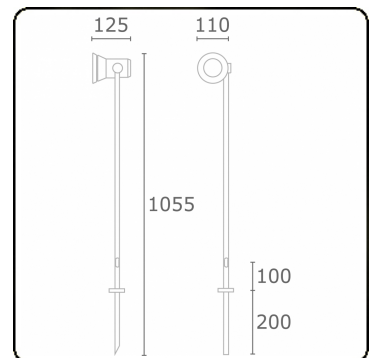

Spy-1 - Keil - Höhe 1000mm  
35.11120-9906

**Leuchtendaten**

Montage	Boden
Lichtaustritt	Spot
Leuchten Abdeckung	Glas
Schutzgrad	IP 54
Gehäuse	Aluminium
Verarbeitung	RAL 9006 weissaluminium struktur
Prüfzeichen	CE, ISO 9001

**Elektrische Eigenschaften**

Schutzklasse	I
Einspeisung	230V

**Lampeneigenschaften**

Lamptyp	LED MR16
Wattleistung	-
Fassung	GU10
Anzahl	1

Diese Leuchte ist geeignet für Leuchtmittel der Energieklassen:

**MULTILINE®**