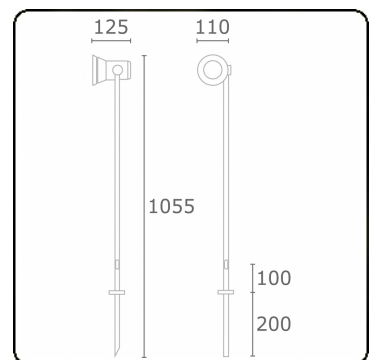

Spy-1 - spie - hoogte 1000mm
35.11120-9906

Armatuurgegevens

Montage	Grond
Lichtuittreding	Spot
Afscherming	Glas
Beschermingsgraad	IP 54
Behuizing	Aluminium
Afwerking	RAL 9006 blank aluminiumkleurig structuur
Keurmerken	CE, ISO 9001

Elektrische Gegevens

Veiligheidsklasse	I
Voeding	230V

Lampgegevens

Lamptype	LED MR16
Wattage	-
Fitting	GU10
Aantal	1

In deze armatuur passen lampen van energieklassen:

MULTILINE®

35.11120-9906

874/2012