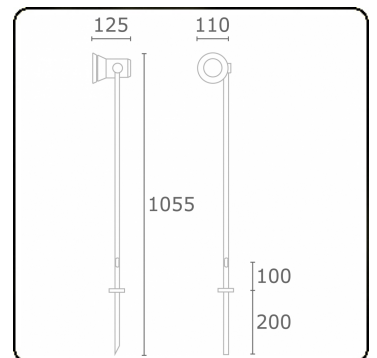

Spy-1 - Keil - Höhe 1000mm  
35.11120-9905

**Leuchtendaten**

Montage	Boden
Lichtaustritt	Spot
Leuchten Abdeckung	Glas
Schutzgrad	IP 54
Gehäuse	Aluminium
Verarbeitung	RAL 9011 graphitschwarz struktur
Prüfzeichen	CE, ISO 9001

**Elektrische Eigenschaften**

Schutzklasse	I
Einspeisung	230V

**Lampeneigenschaften**

Lamptyp	LED MR16
Wattleistung	-
Fassung	GU10
Anzahl	1

**ENERGY**

Verrijgbaar op aanvraag.

Disponible sur demande.

Available on request.