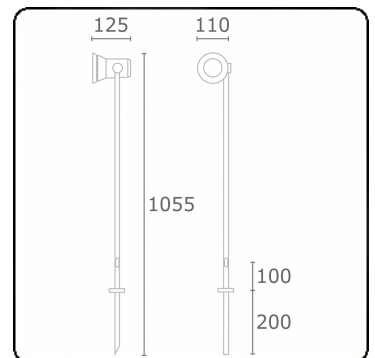

Spy-1 - spie - hoogte 1000mm
35.11120-9905

Armatuurgegevens

Montage	Grond
Lichtuittreding	Spot
Afscherming	Glas
Beschermingsgraad	IP 54
Behuizing	Aluminium
Afwerking	RAL 9011 grafietzwart structuur
Keurmerken	CE, ISO 9001

Elektrische Gegevens

Veiligheidsklasse	I
Voeding	230V

Lampgegevens

Lamptype	LED MR16
Wattage	-
Fitting	GU10
Aantal	1

ENERGY

Verkrijgbaar op aanvraag.

Disponible sur demande.

Available on request.