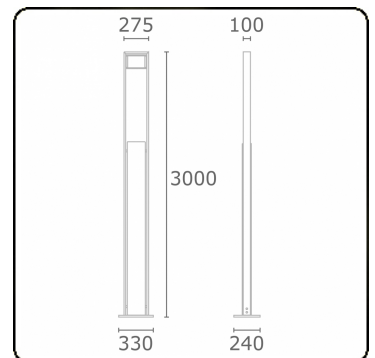

Sergeant
35.04594-9910

Leuchtdaten

Montage	Boden
Lichtaustritt	Direkt
Leuchten Abdeckung	Glas
Schutzgrad	IP 54
Gehäuse	Aluminium
Verarbeitung	RAL 9016 verkehrsweiss struktur
Prüfzeichen	CE, ISO 9001

Elektrische Eigenschaften

Lichttechnische Daten

CIE Fluxcode	53 83 97 99 73
--------------	----------------

Bemerkungen

Standard Farbkombination: Wandteil in alugrau, Gehäuse anthrazit!

ENERGY

Verrijgbaar op aanvraag.

Disponible sur demande.