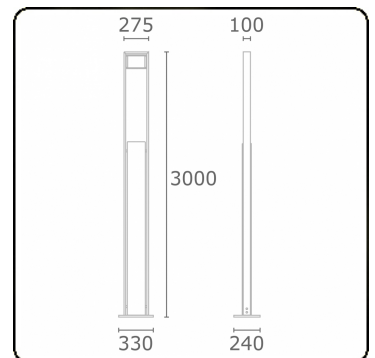

Sergeant
35.04593-9906

Leuchtdaten

Montage	Boden
Lichtaustritt	Direkt
Leuchten Abdeckung	Glas
Schutzgrad	IP 54
Gehäuse	Aluminium
Verarbeitung	RAL 9006 weissaluminium struktur
Prüfzeichen	CE, ISO 9001

Elektrische Eigenschaften

Lichttechnische Daten

CIE Fluxcode	53 83 97 99 73
--------------	----------------

Bemerkungen

Standard Farbkombination: Wandteil in alugrau, Gehäuse anthrazit!

ENERGY

Verrijgbaar op aanvraag.

Disponible sur demande.