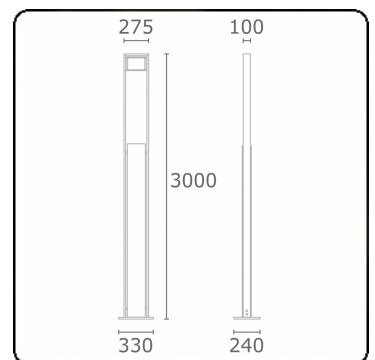

Sergeant
35.04593-9906

Armatuurgegevens

Montage	Grond
Lichtuittreding	Direct
Afscherming	Glas
Beschermingsgraad	IP 54
Behuizing	Aluminium
Afwerking	RAL 9006 blank aluminiumkleurig structuur
Keurmerken	CE, ISO 9001

Elektrische Gegevens

Veiligheidsklasse	I
Voeding	230V
Voorschakelapparaat	Stroomvoeding

Lampgegevens

Lamptype	LED 3000K
Wattage	24W
Bruto lichtstroom	2440
Armatuur vermogen	29W
Aantal	1
Levensduur LED module	L80/B10 = 50000h
Kleurtolerantie	MacAdam 3
CRI	85

Lichttechnische gegevens

CIE Fluxcode	53 83 97 99 73
--------------	----------------

Opmerkingen

standaard kleurcombinatie: wanddeel in alugrijs, behuizing antraciet!

ENERGY

Verkrijgbaar op aanvraag.

Disponible sur demande.