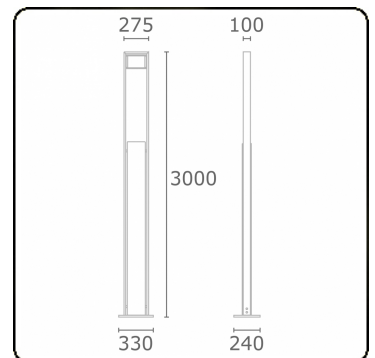

Sergeant
35.04594-9905

Leuchtdaten

Montage	Boden
Lichtaustritt	Direkt
Leuchten Abdeckung	Glas
Schutzgrad	IP 54
Gehäuse	Aluminium
Verarbeitung	RAL 9011 graphitschwarz struktur
Prüfzeichen	CE, ISO 9001

Elektrische Eigenschaften

Lichttechnische Daten

CIE Fluxcode	53 83 97 99 73
--------------	----------------

Bemerkungen

Standard Farbkombination: Wandteil in alugrau, Gehäuse anthrazit!

ENERGY

Verrijgbaar op aanvraag.

Disponible sur demande.