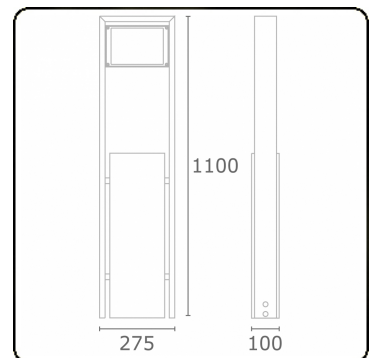

Sergeant
35.04193-9906

Leuchtdaten

Montage	Boden
Lichtaustritt	Direkt
Leuchten Abdeckung	Glas
Schutzgrad	IP 54
Gehäuse	Aluminium
Verarbeitung	RAL 9006 weissaluminium struktur
Prüfzeichen	CE, ISO 9001

Elektrische Eigenschaften

Schutzklasse	I
Einspeisung	230V
Vorschaltgerät	Treiber/Stromgesteuert

Lampeneigenschaften

Lamptyp	LED 3000K
Wattleistung	24W
Brutto Lichtstrom	2440
Lichtleistung Leuchte	29W
Anzahl	1
Lebensdauer LED Modul	L80/B10 = 50000h
Farbtoleranz	MacAdam 3
CRI	85

Lichttechnische Daten

CIE Fluxcode	53 83 97 99 73

Bemerkungen

Standard Farbkombination: Wandteil in alugrau, Gehäuse anthrazit!

ENERGY

Verrijgbaar op aanvraag.

Disponible sur demande.

Available on request.

Auf Anfrage.

WXYZ
kWh/1000h

MULTILINE®

2019/2015