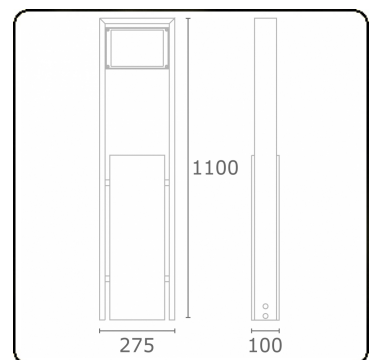

Sergeant
35.04193-9906

Armatuurgegevens

Montage	Grond
Lichtuittreding	Direct
Afscherming	Glas
Beschermingsgraad	IP 54
Behuizing	Aluminium
Afwerking	RAL 9006 blank aluminiumkleurig structuur
Keurmerken	CE, ISO 9001

Elektrische Gegevens

Veiligheidsklasse	I
Voeding	230V
Voorschakelapparaat	Stroomvoeding

Lampgegevens

Lamptype	LED 3000K
Wattage	24W
Bruto lichtstroom	2440
Armatuur vermogen	29W
Aantal	1
Levensduur LED module	L80/B10 = 50000h
Kleurtolerantie	MacAdam 3
CRI	85

Lichttechnische gegevens

CIE Fluxcode	53 83 97 99 73

Opmerkingen

standaard kleurcombinatie: wanddeel in alugrijs, behuizing antraciet!

ENERGY

Verrijgbaar op aanvraag.

Disponible sur demande.

Available on request.

Auf Anfrage.

WXYZ
kWh/1000h

MULTILINE®

2019/2015