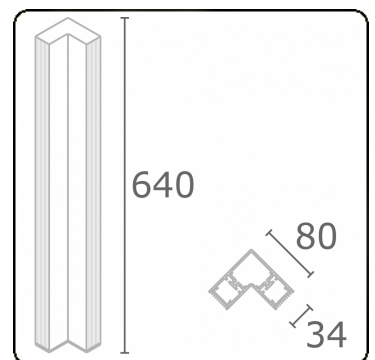

Nio 1
35.44160003-9910

Leuchtendaten

Montage	Boden
Lichtaustritt	Direkt-Indirekt
Leuchten Abdeckung	satinierte Abdeckung - weiss gerippt
Schutzgrad	IP 65
Gehäuse	Aluminium
Verarbeitung	RAL 9016 verkehrsweiss struktur
Prüfzeichen	CE, ISO 9001

Elektrische Eigenschaften

Schutzklasse	I
Einspeisung	230V
Vorschaltgerät	Einspeisung 24V DC

Lampeneigenschaften

Lamptyp	LED 3000K
Wattleistung	11,6W
Brutto Lichtstrom	2 x 1010
Lichtleistung Leuchte	25,6W
Anzahl	2
Lebensdauer LED Modul	L70/B10 > 50000h
Farbtoleranz	MacAdam 3
CRI	80

Lichttechnische Daten

CIE Fluxcode	50 80 96 100 48
CIE Fluxcode Indirekt	50 80 96 100 48

ENERGY

Verrijgbaar op aanvraag.

Disponible sur demande.

Available on request.

Auf Anfrage.

WXYZ
kWh/1000h

MULTILINE®

2019/2015