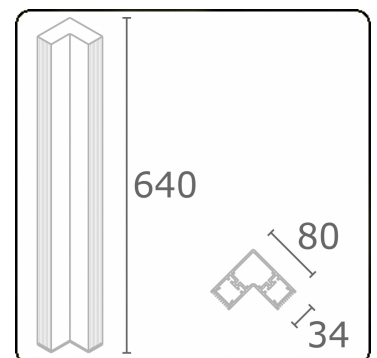

Nio 1
35.44160003-9905

Armatuurgegevens

Montage	Grond
Lichtuittreding	Direct-Indirect
Afscherming	satiné plexi - wit geribd
Beschermingsgraad	IP 65
Behuizing	Aluminium
Afwerking	RAL 9011 grafietzwart structuur
Keurmerken	CE, ISO 9001

Elektrische Gegevens

Veiligheidsklasse	I
Voeding	230V
Voorschakelapparaat	Voeding 24V DC

Lampgegevens

Lamptype	LED 3000K
Wattage	11,6W
Bruto lichtstroom	2 x 1010
Armatuur vermogen	25,6W
Aantal	2
Levensduur LED module	L70/B10 > 50000h
Kleurtolerantie	MacAdam 3
CRI	80

Lichttechnische gegevens

CIE Fluxcode	50 80 96 100 48
CIE Fluxcode Indirect	50 80 96 100 48

ENERGY

Verrijgbaar op aanvraag.

Disponible sur demande.

Available on request.

Auf Anfrage.

WXYZ
kWh/1000h

MULTILINE®

2019/2015