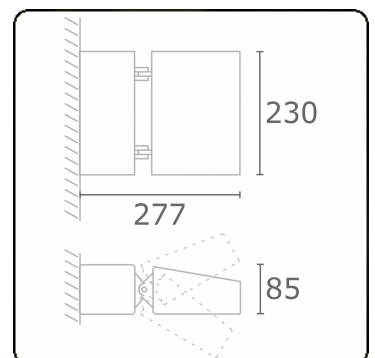

Murro-2
06.12290-9905

Armatuurgegevens

Montage	Wand Opbouw
Lichtuittreding	Direct
Afscherming	Glas
Beschermingsgraad	IP 20
Behuizing	Aluminium
Afwerking	RAL 9011 grafietzwart structuur
Keurmerken	CE, ISO 9001

Elektrische Gegevens

Veiligheidsklasse	I
Voeding	230V
Voorschakelapparaat	Stroomvoeding

Lampgegevens

Lamptype	LED 3000K
Wattage	24W
Bruto lichtstroom	2440
Armatuur vermogen	29W
Aantal	1
Levensduur LED module	L80/B10 = 50000h
Kleurtolerantie	MacAdam 3
CRI	85

Lichttechnische gegevens

CIE Fluxcode	53 83 97 99 73

Opmerkingen

directe lichtuitstraling

ENERGY

Verrijgbaar op aanvraag.

Disponible sur demande.

Available on request.

Auf Anfrage.

WXYZ
kWh/1000h

MULTILINE®

2019/2015