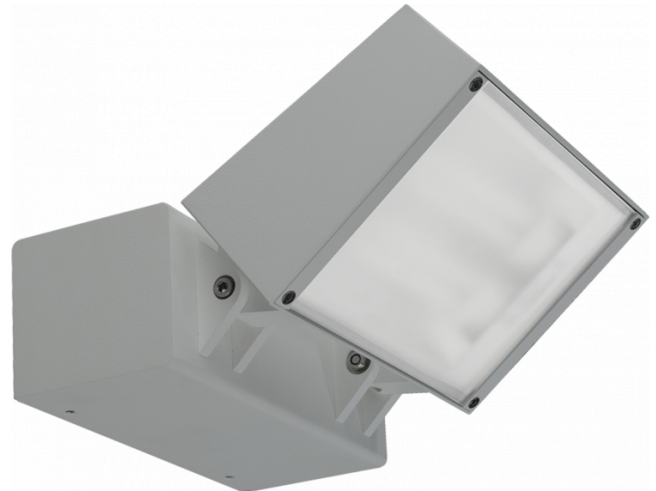

Murro-2
06.12290-9905

Armatuurgegevens

Montage	Wand Opbouw
Lichtuittreding	Direct
Afscherming	Glas
Beschermingsgraad	IP 20
Behuizing	Aluminium
Afwerking	RAL 9011 grafietzwart structuur
Keurmerken	CE, ISO 9001

Elektrische Gegevens

Veiligheidsklasse	I
Voeding	230V
Voorschakelapparaat	Stroomvoeding

Lampgegevens

Lamptype	LED 3000K
Wattage	24W
Bruto lichtstroom	2440
Armatuur vermogen	29W
Aantal	1
Levensduur LED module	L80/B10 = 50000h
Kleurtolerantie	MacAdam 3
CRI	85

Lichttechnische gegevens

CIE Fluxcode	53 83 97 99 73

Opmerkingen

directe lichtuitstraling

ENERGY

Verrijgbaar op aanvraag.

Disponible sur demande.

Available on request.

Auf Anfrage.

WXYZ
kWh/1000h

MULTILINE®

2019/2015