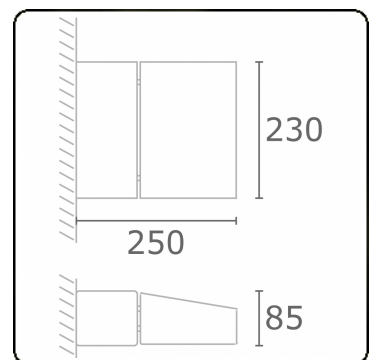

Lichttechnische gegevens

CIE Fluxcode	53 83 97 99 73

Opmerkingen

directe lichtuitstraling

ENERGY

Verrijgbaar op aanvraag.

Disponible sur demande.

Available on request.

Auf Anfrage.

WXYZ
kWh/1000h

MULTILINE®

2019/2015