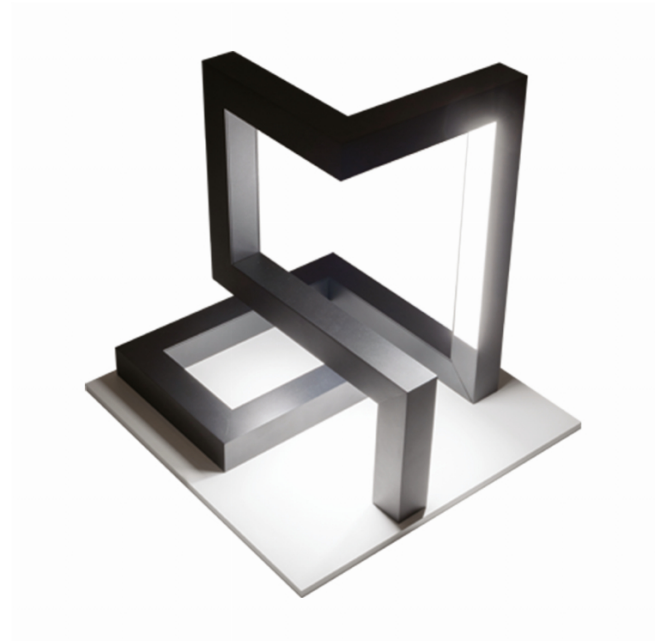

M1-E
35.14014-9910

Armatuurgegevens

Montage	Grond
Lichtuittreding	Direct
Afscherming	satiné plexi
Beschermingsgraad	IP 65
Behuizing	Aluminium
Afwerking	RAL 9016 verkeerswit structuur
Keurmerken	CE, ISO 9001

Elektrische Gegevens

Veiligheidsklasse	I
Voeding	230V
Voorschakelapparaat	Stroomvoeding

Lampgegevens

Lamptype	LED 4000K
Wattage	14,4W
Bruto lichtstroom	1200
Armatuur vermogen	15,8W
Aantal	1
Levensduur LED module	L80/B10 = 30000h
Kleurtolerantie	MacAdam 3
CRI	80

Lichttechnische gegevens

CIE Fluxcode	49 80 96 100 66

Afmetingen

A	mm
B	mm
C	mm

ENERGY

Verrijgbaar op aanvraag.

Disponible sur demande.

Available on request.

Auf Anfrage.

WXYZ
kWh/1000h

MULTILINE® 2019/2015