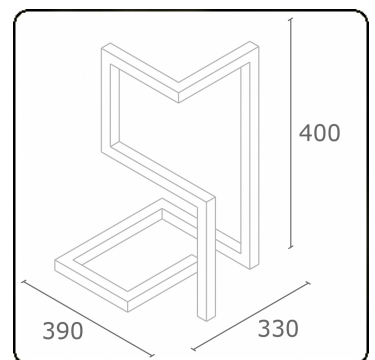

M1-E
35.14014-9910

Armatuurgegevens

Montage	Grond
Lichtuittreding	Direct
Afscherming	satiné plexi
Beschermingsgraad	IP 65
Behuizing	Aluminium
Afwerking	RAL 9016 verkeerswit structuur
Keurmerken	CE, ISO 9001

Lichttechnische gegevens

CIE Fluxcode	49 80 96 100 66
--------------	-----------------

Afmetingen

A	mm
B	mm
C	mm

ENERGY

Verrijgbaar op aanvraag.

Disponible sur demande.

Available on request.